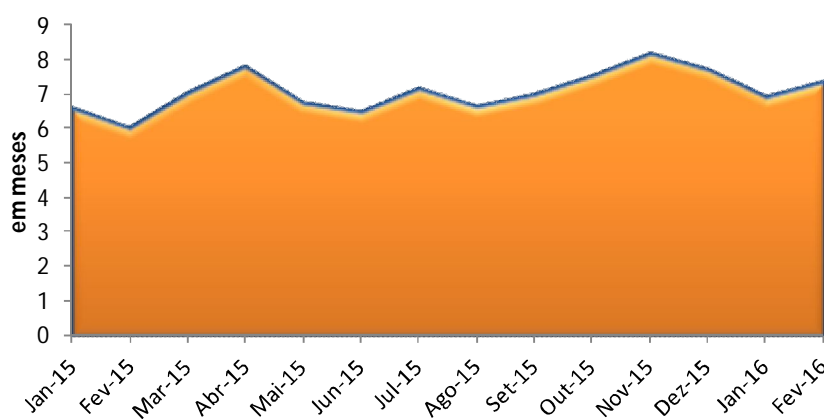

AICCOPN

Associação dos Industriais da Construção
Civil e Obras Públicas

N.º 27

Março / 2016

**Nível de Atividade
sobe 23,4% em
fevereiro**

**Carteira de
Encomendas cresce
2,5%**

**Produção
Contratada aumenta
para 7,3 meses**

AICCOPN

Rua Álvares Cabral, 306

4050-040 PORTO

Telefone: 22 340 22 00

Fax: 22 340 22 97

www.aiccopn.pt

E-mail: geral@aiccopn.pt

SIG.001/0

Barómetro da Reabilitação Urbana AICCOPN

Nível de Atividade, Carteira de Encomendas e Confiança sobem em Fevereiro

Em fevereiro, de acordo com o inquérito mensal à Reabilitação Urbana realizado pela AICCOPN às empresas que operam neste mercado, verifica-se um aumento homólogo trimestral de 23,4% no Nível de Atividade, o qual é acompanhado por um crescimento de 2,5% no índice que mede a Carteira de Encomendas, no mesmo período.

Este registo positivo também é acompanhado por um acréscimo do Nível de Confiança, com o respetivo indicador a assinalar um crescimento homólogo trimestral de 7,9%.

Por sua vez, assiste-se a um aumento progressivo da Produção Contratada em meses, ou seja, o tempo assegurado de laboração, considerado um ritmo normal de produção, o qual se situou, igualmente em fevereiro, nos 7,3 meses, correspondendo a uma melhoria de 1,3 meses (40 dias) face ao mês homólogo de 2015.

Produção Contratada, em meses

AICCOPN

construo+
AICCOPN

**A FORMA DE CONSTRUIR O SEU NEGÓCIO
NUNCA MAIS SERÁ A MESMA**

Para mais informações, contactar: 22 340 22 00 • geral@aiccopn.pt

- 🔍 Oportunidades de negócio públicas e privadas
- 🏆 Selo de acreditação AICCOPN no Diretório de Empresas
- 📁 Dossier de Obra digital disponível online
- 🌐 Acesso a Concursos Públicos nacionais e europeus

Saiba mais em:

www.aiccopnconstrumais.pt